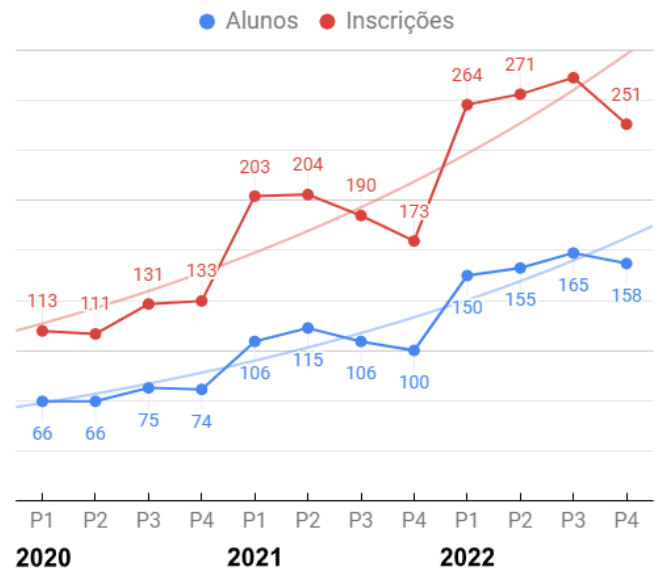

Crescimento continua em 2022

Damos glória a Deus por mais um ano de crescimento, onde ele permitiu que alcançássemos um número recorde de alunos com o ensino da teologia Reformada. Iniciamos o quarto período de 2022 com 251 inscrições em disciplinas, representando 158 alunos. Isto significa um aumento de cerca de 50% por ano, desde 2019.

Ao mesmo tempo em que este desenvolvimento nos enche de alegria e ânimo, ele representa desafios para o ano que vem, em termos do número de alunos por classe (já chegamos a mais de 60), de um possível aumento na quantidade de disciplinas a serem ministradas, e de um investimento em infraestrutura técnica para acomodar um número maior de usuários. Rogamos a Deus que levante os mantenedores e recursos necessários para cumprir a nossa missão! Se desejar contribuir, veja as instruções no verso desta página.

Corpo Discente FITRef Crescimento: 2020-2022

Ampliando o talento acadêmico da FITRef

O Senhor continua a nos agradecer com novos professores talentosos, dos quais apresentamos mais três.

O **Rev. Rogério Cunha da Silva**, pastor e professor presbiteriano em Brasília, Distrito Federal, chega para integrar a equipe de história, ministrando *História da Igreja Moderna* junto com o professor Frans Schalkwijk.

Já em São Paulo, o **Rev. Jônatas Abdias de Macedo**, autor do recém-publicado *Breve Manual de Aconselhamento Redentivo*, ensinará as disciplinas *Prática Pastoral* e *Capelania*. O **Presbítero Solano Portela**, um dos fundadores da FITRef e um dos primeiros integrantes do Conselho Diretor, retornará no ano que vem para lecionar *Cristo e a Salvação*. Pb. Solano é conferencista internacional e autor de diversos livros, incluindo o conhecido *O que estão ensinando aos nossos filhos?*.

Pedimos suas orações por estes irmãos e por todo o nosso corpo docente, para que Deus utilize os seus dons e talentos no ensino fiel de todos os aspectos da teologia reformada.