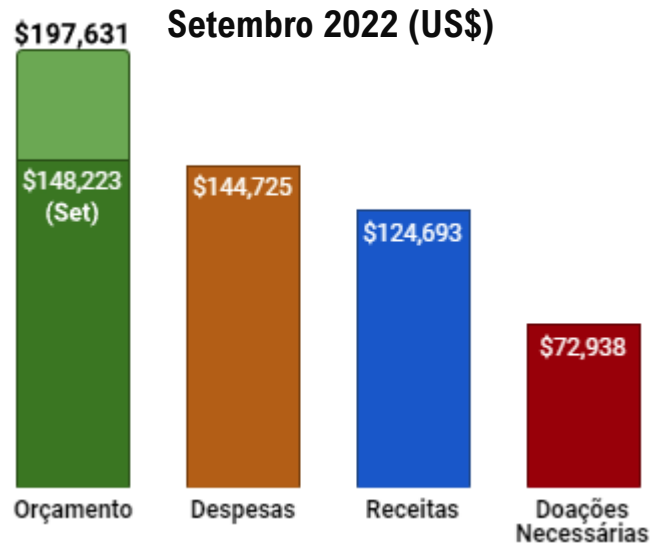

Dados Financeiros da FITRef

Apesar de termos mantido as despesas aquém do que orçamos para o ano de 2022 até o momento, vemos que **há uma diferença de cerca de $20 mil** entre gastos e arrecadações. Já pensamos, também, no crescimento que tivemos quanto ao número de alunos e de inscrições, que implicará em maiores investimentos em instrutores e infraestrutura para o ano que vem. Junte-se a nós em oração, pedindo a Deus que supra essas necessidades e permita que sua obra continue na FITRef.

Apoie a FITRef

Doações no Brasil podem ser feitas através do Instituto de Apoio à FITRef, usando a Chave PIX: **40.222.456/0001-10**. Irmãos e irmãs em outros países, podem seguir as instruções em nosso site: <https://www.fitref.online/doacoes/>.