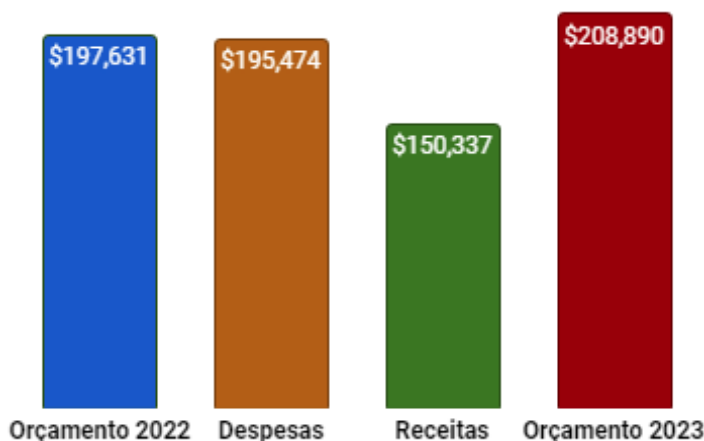

Mesmo que não possa nos ajudar financeiramente, você pode divulgar a FITRef e suas necessidades para outras pessoas. Compartilhe este boletim com o comitê missionário de sua igreja! Cremos que Deus já providenciou os recursos para a manutenção deste ministério em 2023, e que chamará seus servos na hora certa para fazer as suas doações.

Apesar de termos grandes planos para o futuro da FITRef, neste ano buscamos primariamente atender as necessidades atuais dos nossos alunos, assegurando que tenham acesso a excelentes instrutores reformados em cada área, e que desenvolvam seus estudos em um ambiente de ensino eficiente e estável. Além disso, nosso maior investimento será na área de comunicação, para tentar alcançar a maior quantidade de almas com o ensino da teologia reformada.

O desafio a você, querido leitor, é que participe conosco nessa missão no decorrer deste ano. Seja orando por nós, divulgando a nossa instituição ou compartilhando os recursos que Deus lhe deu para este propósito, caminhemos e sejamos testemunhas das grandes obras que nosso Deus fará.

Fernando de Almeida
Presidente da FITRef

Dados Financeiros da FITRef Dezembro 2022 (US$)

Apoie a FITRef

Doações no Brasil podem ser feitas através do Instituto de Apoio à FITRef, usando a Chave PIX: **40.222.456/0001-10**. Irmãos e irmãs em outros países, podem seguir as instruções em nosso site: <https://www.fitref.online/doacoes/>.