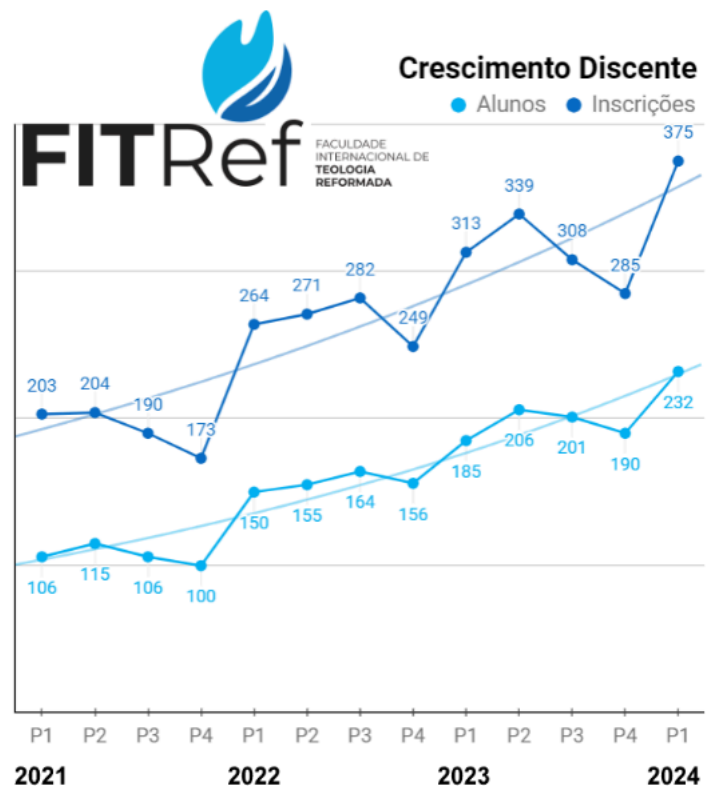

Crescimento recorde e perspectivas futuras da FITRef

Iniciamos o ano de 2024 com bom ânimo, cheios de gratidão e um senso de responsabilidade na FITRef. O gráfico à direita não mostra apenas o nosso crescimento em números, mas também representa histórias de dedicação à expansão do conhecimento teológico reformado. Neste primeiro semestre, alcançamos um recorde de 232 alunos e 375 inscrições, superando todas as expectativas e afirmando a FITRef como um centro de excelência em educação teológica reformada à distância.

Esse crescimento consistente e significativo ao longo dos anos é testemunho da graça divina e dos esforços coletivos de nossa comunidade acadêmica. Enfrentamos os desafios operacionais que acompanham essa expansão de olho no futuro. Estamos nos preparando para logo acomodar até 500 alunos, mantendo ainda a qualidade e profundidade de nossa educação.

Com isso, convidamos você calorosamente a se juntar a este movimento que ultrapassa fronteiras e conecta continentes através da fé reformada em português. Se você está ansioso para fazer parte dessa iniciativa global que forma a próxima geração de líderes cristãos, por favor, conecte-se conosco. Sua participação é essencial para o crescimento contínuo e sucesso de nossa missão na FITRef.